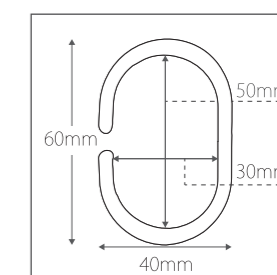

カーテンレール寸法

ブラケット寸法

Rail_3TYPE

シルバーツヤあり シャワーカーテンレール
品番：No.BA0-BR
パイプ径：25φ
標準寸法：1470mm
ブラケット材質：スチールめっき塗装
パイプ材質：ステンレスめっき塗装

シルバーツヤなし シャワーカーテンレール
品番：No.BA0-BN
パイプ径：25φ
標準寸法：1470mm
ブラケット材質：ステンレスヘアライン
パイプ材質：ステンレスヘアライン

ブラック シャワーカーテンレール
品番：No.BA0-BL
パイプ径：25φ
標準寸法：1470mm
ブラケット材質：スチール、粉耐塗装
パイプ材質：ステンレス、粉耐塗装

※ブラックは1700mmまで対応

RING_2TYPE

カーテンリングホワイト

品番：RW
材質：PP

カーテンリンググレー

品番：RG
材質：PP

リング寸法