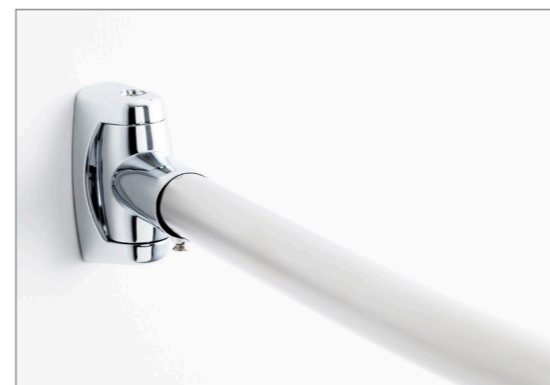

R_TYIP SHOWER CURTAIN Rail

アールタイプシャワーカーテンレール

アールタイプシャワーカーテンレールの特徴

美しいカーブを描いたシャワーカーテンレールはバスルーム内の圧迫感を和らげます。
このアーチ状のレールによって、バスルーム使用時に起こるカーテンの肌への張り付きを抑えます。
カラーは、定番のツヤ有りシルバーと落ち着いた雰囲気のあるツヤ無しシルバー、そして他にない、独特の質感を持ちシックな佇まいが特徴のブラックの3色展開。バスルームのトーンに合わせてお選びいただけます。
可変ブラケットにより現場での微調整も容易となっております。
小ロット注文を受付けており、1室からでも定額でご注文いただけます。
リングはホワイトとグレーの2種をラインナップ。

カーテンレール寸法

ブラケット寸法

Rail_3TYPE

シルバーツヤあり シャワーカーテンレール
品番：No.BA0-BR
パイプ径：25φ
標準寸法：1470mm
ブラケット材質：スチールめっき塗装
パイプ材質：ステンレスめっき塗装

シルバーツヤなし シャワーカーテンレール
品番：No.BA0-BN
パイプ径：25φ
標準寸法：1470mm
ブラケット材質：ステンレスヘアライン
パイプ材質：ステンレスヘアライン

ブラック シャワーカーテンレール
品番：No.BA0-BL
パイプ径：25φ
標準寸法：1470mm
ブラケット材質：スチール、粉耐塗装
パイプ材質：ステンレス、粉耐塗装

※ブラックは1700mmまで対応

RING_2TYPE

カーテンリングホワイト

品番：RW
材質：PP

カーテンリンググレー

品番：RG
材質：PP

リング寸法