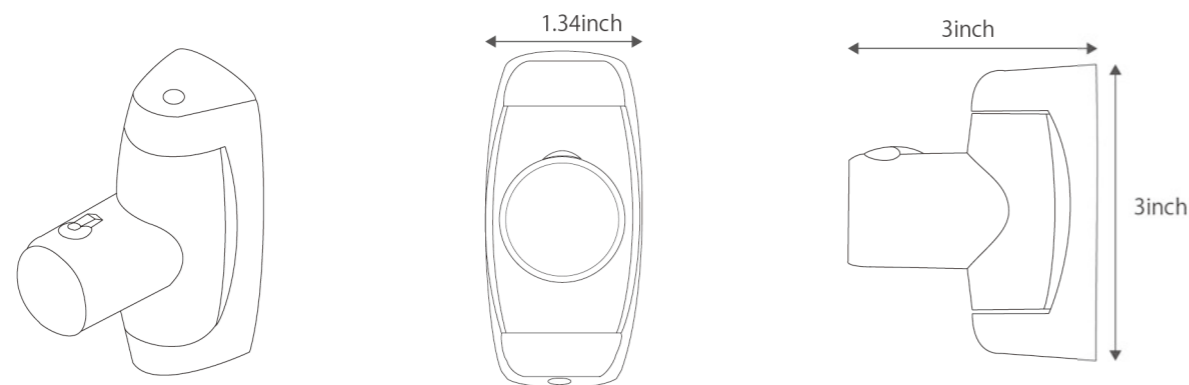

R_TYIP SHOWER CURTAIN Rail

アールタイプシャワーカーテンレール

アールタイプシャワーカーテンレールの特徴

美しいカーブを描いたシャワーカーテンレールはバスルーム内の圧迫感を和らげます。このアーチ状のレールによって、バスルーム使用時に起こるカーテンの肌への張り付きを抑えます。カラーは、定番のツヤ有りシルバー、そして他にない、独特の質感を持ちシックな佇まいが特徴のブラックの2色展開。バスルームのトーンに合わせてお選びいただけます。可変ブラケットにより現場での微調整も容易となっております。リングはホワイトとグレーの2種をラインナップ。
※販売規格基本6本/箱単位です。

カーテンレール寸法

ブラケット寸法

Rail_3TYPE

シルバーツヤあり シャワーカーテンレール
品番：No.B60BR
パイプ径：25φ
標準寸法：60inch
ブラケット材質：スチールめっき塗装
パイプ材質：ステンレスめっき塗装

シルバーツヤあり シャワーカーテンレール
品番：No.B72BR
パイプ径：25φ
標準寸法：72inch
ブラケット材質：スチールめっき塗装
パイプ材質：ステンレスめっき塗装

ブラック シャワーカーテンレール
品番：No.B72MB
パイプ径：25φ
標準寸法：72inch
ブラケット材質：スチール、粉耐塗装
パイプ材質：ステンレス、粉耐塗装

RING_2TYPE

カーテンリングホワイト

品番：RW
材質：PP

カーテンリンググレー

品番：RG
材質：PP

リング寸法

■注意事項 ※ロットによりサイズや色には若干のバラツキが生じる事がございますのでご了承下さい。 ※印刷物やWEBブラウザでの見た目には実物と若干色異なる場合があります