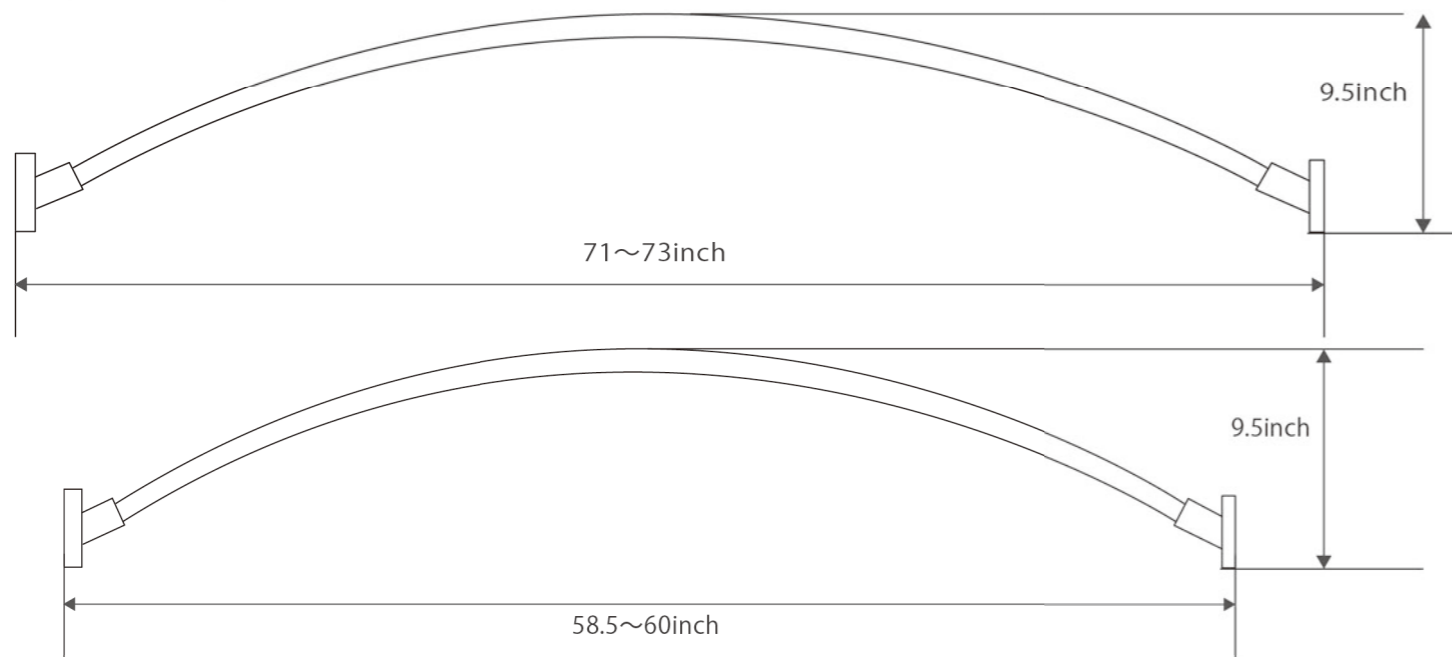

R_TYIP SHOWER CURTAIN Rail

アールタイプシャワーカーテンレール

アールタイプシャワーカーテンレールの特徴

美しいカーブを描いたシャワーカーテンレールはバスルーム内の圧迫感を和らげます。このアーチ状のレールによって、バスルーム使用時に起こるカーテンの肌への張り付きを抑えます。カラーは、定番のツヤ有りシルバー、そして他にない、独特の質感を持ちシックな佇まいが特徴のブラックの2色展開。バスルームのトーンに合わせてお選びいただけます。可変ブラケットにより現場での微調整も容易となっております。リングはホワイトとグレーの2種をラインナップ。
※販売規格基本6本/箱単位です。

カーテンレール寸法

ブラケット寸法

Rail_3TYPE

シルバーツヤあり シャワーカーテンレール
品番：No.B60BR
パイプ径：25φ
標準寸法：60inch
ブラケット材質：スチールめっき塗装
パイプ材質：ステンレスめっき塗装

シルバーツヤあり シャワーカーテンレール
品番：No.B72BR
パイプ径：25φ
標準寸法：72inch
ブラケット材質：スチールめっき塗装
パイプ材質：ステンレスめっき塗装

ブラック シャワーカーテンレール
品番：No.B72MB
パイプ径：25φ
標準寸法：72inch
ブラケット材質：スチール、粉耐塗装
パイプ材質：ステンレス、粉耐塗装

RING_2TYPE

カーテンリングホワイト

品番：RW
材質：PP

カーテンリンググレー

品番：RG
材質：PP

リング寸法

■注意事項 ※ロットによりサイズや色には若干のバラツキが生じる事がございますのでご了承下さい。 ※印刷物やWEBブラウザでの見た目には実物と若干色異なる場合があります