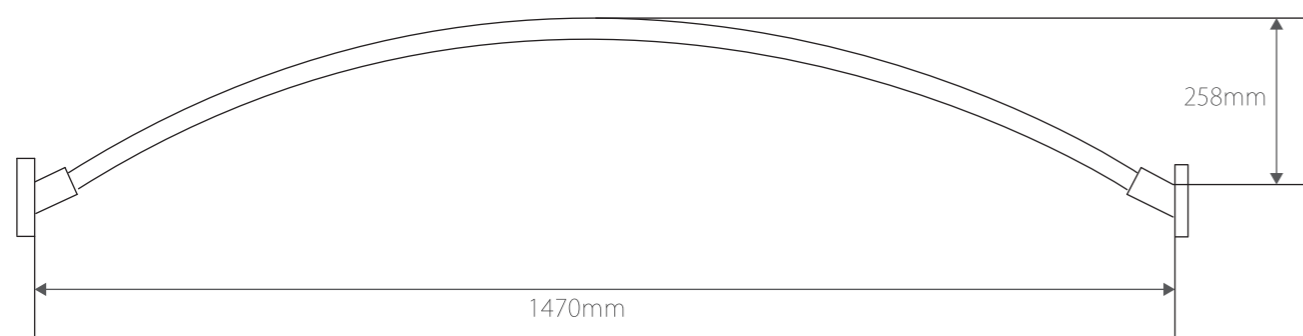

R_TYIP SHOWER CURTAIN Rail

アールタイプシャワーカーテンレール

アールタイプシャワーカーテンレールの特徴

美しいカーブを描いたシャワーカーテンレールはバスルーム内の圧迫感を和らげます。
このアーチ状のレールによって、バスルーム使用時に起こるカーテンの肌への張り付きを抑えます。
カラーは、定番のツヤ有りシルバーと落ち着いた雰囲気のあるツヤ無しシルバー、そして他にない、独特の質感を持ちシックな佇まいが特徴のブラックの3色展開。バスルームのトーンに合わせてお選びいただけます。
可変ブラケットにより現場での微調整も容易となっております。
小ロット注文を受付けており、1室からでも定額でご注文いただけます。
リングはホワイトとグレーの2種をラインナップ。

カーテンレール寸法

ブラケット寸法

Rail_3TYPE

シルバーツヤあり シャワーカーテンレール
品番：No.BA0-BR
パイプ径：25φ
標準寸法：1470mm
ブラケット材質：スチールめっき塗装
パイプ材質：ステンレスめっき塗装

シルバーツヤなし シャワーカーテンレール
品番：No.BA0-BN
パイプ径：25φ
標準寸法：1470mm
ブラケット材質：ステンレスヘアライン
パイプ材質：ステンレスヘアライン

ブラック シャワーカーテンレール
品番：No.BA0-BL
パイプ径：25φ
標準寸法：1470mm
ブラケット材質：スチール、粉耐塗装
パイプ材質：ステンレス、粉耐塗装

※ブラックは1700mmまで対応

RING_2TYPE

カーテンリングホワイト

品番：RW
材質：PP

カーテンリンググレー

品番：RG
材質：PP

リング寸法