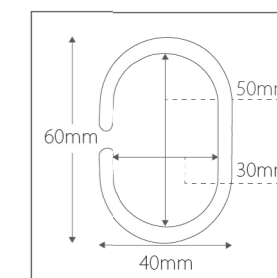

カーテンレール寸法

ブラケット寸法

Rail_3TYPE

シルバーツヤあり シャワーカーテンレール
品番：No.B60BR
パイプ径：25φ
標準寸法：60inch
ブラケット材質：スチールめっき塗装
パイプ材質：ステンレスめっき塗装

シルバーツヤあり シャワーカーテンレール
品番：No.B72BR
パイプ径：25φ
標準寸法：72inch
ブラケット材質：スチールめっき塗装
パイプ材質：ステンレスめっき塗装

ブラック シャワーカーテンレール
品番：No.B72MB
パイプ径：25φ
標準寸法：72inch
ブラケット材質：スチール、粉耐塗装
パイプ材質：ステンレス、粉耐塗装

RING_2TYPE

カーテンリングホワイト

品番：RW
材質：PP

カーテンリンググレー

品番：RG
材質：PP

リング寸法

■注意事項 ※ロットによりサイズや色には若干のバラツキが生じる事がございますのでご了承下さい。 ※印刷物やWEBブラウザでの見た目には実物と若干色異なる場合があります