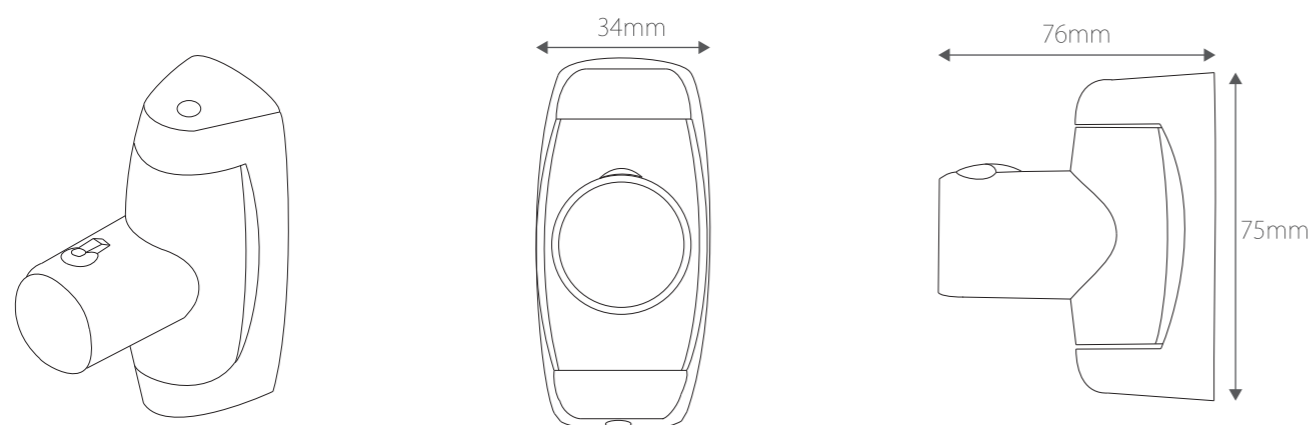

R_TYIP SHOWER CURTAIN Rail

アールタイプシャワーカーテンレール

アールタイプシャワーカーテンレールの特徴

美しいカーブを描いたシャワーカーテンレールはバスルーム内の圧迫感を和らげます。
このアーチ状のレールによって、バスルーム使用時に起こるカーテンの肌への張り付きを抑えます。
カラーは、定番のツヤ有りシルバーと落ち着いた雰囲気のあるツヤ無しシルバー、そして他にない、独特の質感を持ちシックな佇まいが特徴のブラックの3色展開。バスルームのトーンに合わせてお選びいただけます。
可変ブラケットにより現場での微調整も容易となっております。
小ロット注文を受付けており、1室からでも定額でご注文いただけます。
リングはホワイトとグレーの2種をラインナップ。

カーテンレール寸法

ブラケット寸法

Rail_3TYPE

シルバーツヤあり シャワーカーテンレール
品番：No.BA0-BR
パイプ径：25φ
標準寸法：1470mm
ブラケット材質：スチールめっき塗装
パイプ材質：ステンレスめっき塗装

シルバーツヤなし シャワーカーテンレール
品番：No.BA0-BN
パイプ径：25φ
標準寸法：1470mm
ブラケット材質：ステンレスヘアライン
パイプ材質：ステンレスヘアライン

ブラック シャワーカーテンレール
品番：No.BA0-BL
パイプ径：25φ
標準寸法：1470mm
ブラケット材質：スチール、粉耐塗装
パイプ材質：ステンレス、粉耐塗装

※ブラックは1700mmまで対応

RING_2TYPE

カーテンリングホワイト

品番：RW
材質：PP

カーテンリンググレー

品番：RG
材質：PP

リング寸法